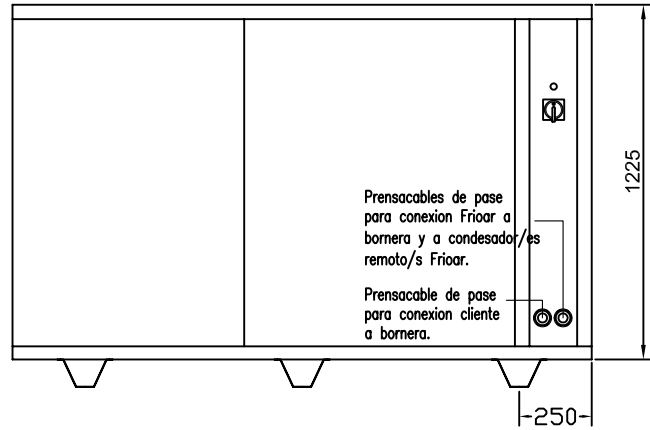

Vista Frente

Lateral

Planta

Carateristicas:

Peso

Potencia total

Alimentacion eléctrica 3x380Vx
50Hz + Neutro y Tierra

3	15-08-2011	Vista para posicionamiento en obra	S.F.	E.C.
N° REV	FECHA	DESCRIPCION	DIBUJO	APROBO
 FRIOAR INGENIERIA S.R.L. Av. MANUEL BELGRANO 1937 (1872) SARANDI-BUENOS AIRES TE/FAX: 4205-7266 / 4265-2434 mail: info@frioar.com.ar www.frioar.com.ar		OBRA: Unidad frigorifica FRIOAR Modelo SE Tamaño 5 Planta y vistas	FECHA: 05-10-2009	
		DESIGNACION: Las medidas y/o posiciones, pueden variar sin previo aviso. Confirmar al momento de la compra	ESCALA: S/ ESCALA	
			ARCHIVO: 10105 modelo SE tamaño 5.dwg	
			10105	