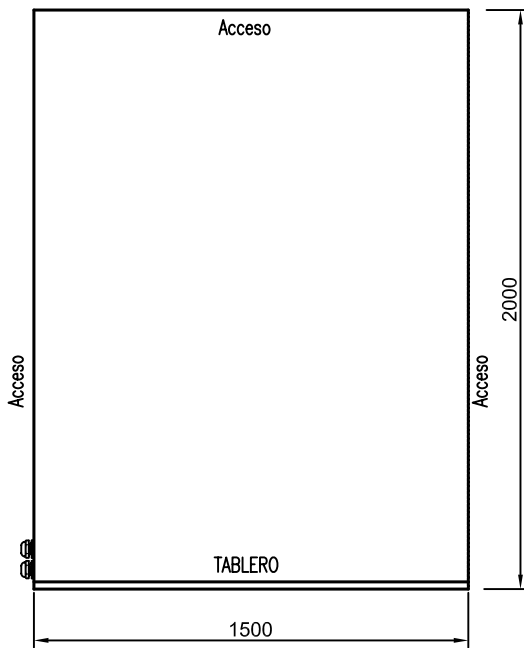

Vista Frente

Lateral

Planta

Carateristicas:

Peso

Potencia total

Alimentacion eléctrica 3x380Vx
50Hz + Neutro y Tierra

3	15-08-2011	Vista para posicionamiento en obra	S.F.	E.C.
N° REV	FECHA	DESCRIPCION	DIBUJO	APROBO
 FRIOAR INGENIERIA S.R.L. Av. MANUEL BELGRANO 1937 (1872) SARANDI-BUENOS AIRES TE/FAX: 4205-7266 / 4265-2434 mail: info@frioar.com.ar www.frioar.com.ar		OBRA: Unidad frigorifica FRIOAR Modelo SE Tamaño 5 Planta y vistas	FECHA: 05-10-2009	
		DESIGNACION: Las medidas y/o posiciones, pueden variar sin previo aviso. Confirmar al momento de la compra	ESCALA: S/ ESCALA	
			ARCHIVO: 10105 modelo SE tamaño 5.dwg	
			10105	